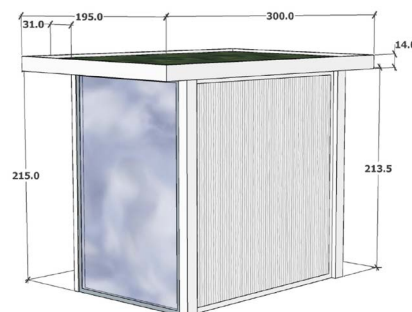

Lokale productie

Omdat producten die vervaardigd worden in België ook bijdragen aan duurzaamheid, werken wij voor de FreshBee samen met Bulkman's Veranda's.

Technische specificaties

- Modulaire structuurmaat 2,3 - 2,80 x 1,54m
- Gepoederlakt aluminium, RAL9005 mat (zwart)
- Zijwanden in Thermowood Triple planken
- Veiligheidsbeglazing 44.2, 8mm dik