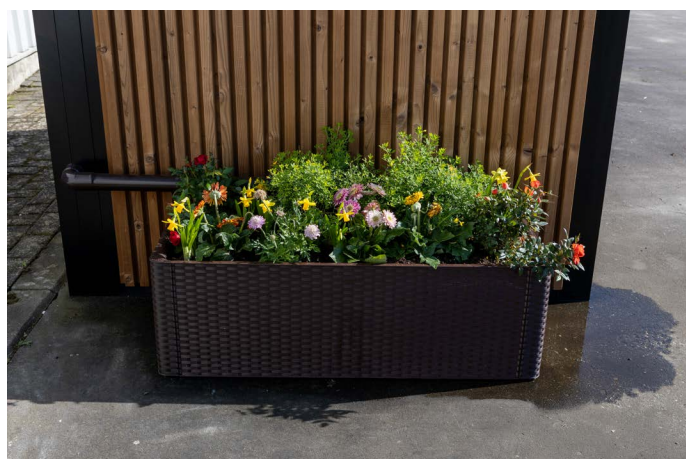

FreshBee

De duurzame en robuuste rokersruimte in harmonie met de natuur

Het groendak voorziet de meegeleverde plantenbak van regenwater. De afloopbuis wordt netjes weggewerkt in de aangepaste decoratieve hoekpalen.

Het regenwater komt dankzij het aangelegde gebufferde groendak via de afloop in een speciale **plantenbak met waterreservoir** en hydro korrels voor drogere periodes.

We voorzien enkele meerjarige bloemen en planten aangeplant in deze plantenbak. Het regenwater wordt nuttig gebruikt om bloemen en planten te voorzien van water.

En er is meer, **het insectenhotel** van de FreshBee cabine geeft nuttige insecten een veilige plaats: onderdak, een plaats om eitjes te leggen, beschutting tegen natuurlijke vijanden, een plek om te overwinteren.