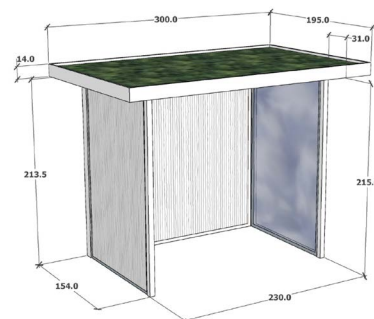

Lokale productie

Omdat producten die vervaardigd worden in België ook bijdragen aan duurzaamheid, werken wij voor de FreshBee samen met Bulkman's Veranda's.

Technische specificaties

- Modulaire structuurmaat 2,3 - 2,80 x 1,54m
- Gepoederlakt aluminium, RAL9005 mat (zwart)
- Zijwanden in Thermowood Triple planken
- Veiligheidsbeglazing 44.2, 8mm dik