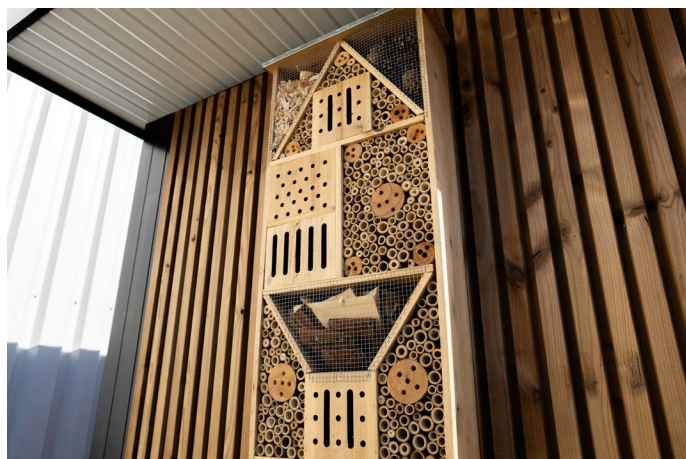

De FreshBee is tevens uitgerust met een groendak, dit kent vele voordelen op economisch, ecologisch en maatschappelijk vlak. Zo zorgt een groendak voor waterretentie, luchtzuivering, een lagere omgevingstemperatuur, warmteregulatie, energiebesparing en biodiversiteit in steden of plaatsen waar veel verharding is. Groene daken maken onderdeel uit van klimaatbestendig bouwen.

FreshBee

De duurzame en robuuste rokersruimte in harmonie met de natuur

Het groendak voorziet de meegeleverde plantenbak van regenwater. De afloopbuis wordt netjes weggewerkt in de aangepaste decoratieve hoekpalen.

Het regenwater komt dankzij het aangelegde gebufferde groendak via de afloop in een speciale **plantenbak met waterreservoir** en hydro korrels voor drogere periodes.

We voorzien enkele meerjarige bloemen en planten aangeplant in deze plantenbak. Het regenwater wordt nuttig gebruikt om bloemen en planten te voorzien van water.

En er is meer, **het insectenhotel** van de FreshBee cabine geeft nuttige insecten een veilige plaats: onderdak, een plaats om eitjes te leggen, beschutting tegen natuurlijke vijanden, een plek om te overwinteren.