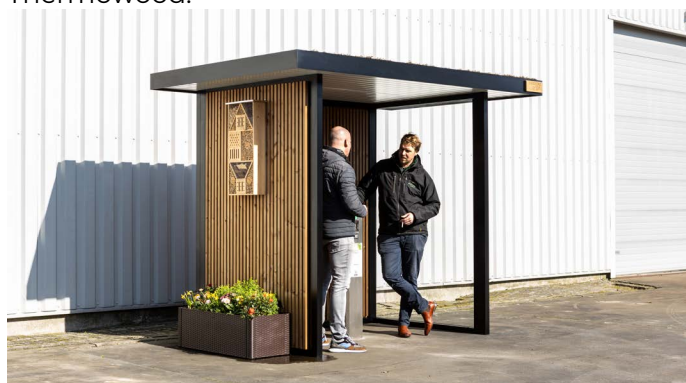

FreshBee

De duurzame en robuuste rokersruimte
in harmonie met de natuur

FreshBee, de totaaloplossing

Meer en meer bedrijven en instanties gaan volledig rookvrij waardoor er vaker rokerszones worden gecreëerd. Naast de circulaire rokerzones die wij creëren met de FreshTray peukenzuilen, bieden we nu een totaaloplossing voor deze zones met de FreshBee, een duurzame en robuuste totaaloplossing mét aandacht voor de natuur.

FreshTray ontwikkelde deze stijlvolle, outdoor rokersruimte in duurzaam, gepoederlakt aluminium, waarvan de wanden bekleed zijn met Thermowood.

Thermowood is een milieuvriendelijk alternatief voor tropisch hardhout omdat het hout afkomstig is van snelgroeiende bomen in duurzaam beheerde bossen in Noord-Europa. Eigenlijk wordt thermohout gemaakt van Europees naaldbomenhout zoals vuren en grenen. Van nature is dat hout niet duurzaam en ongeschikt voor buitengebruik.